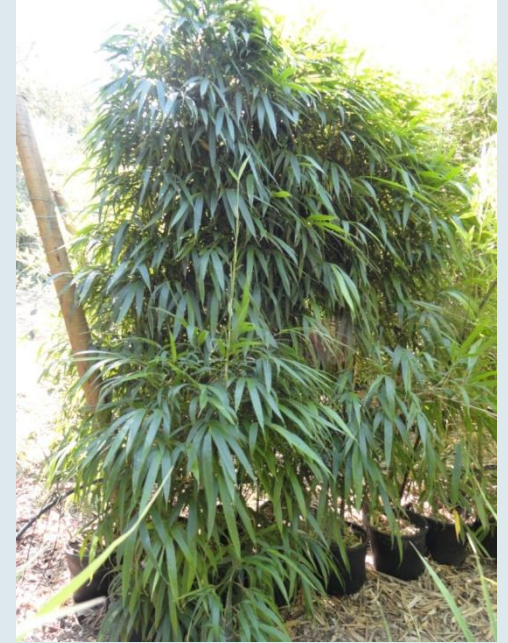

Chimonobambusa quadrangularis

C-5 L

80-100 CM

P.U.: 10 €

Chimonobambusa tumidissinoda

C-5 L

80-100 CM

P.U.: 11 €