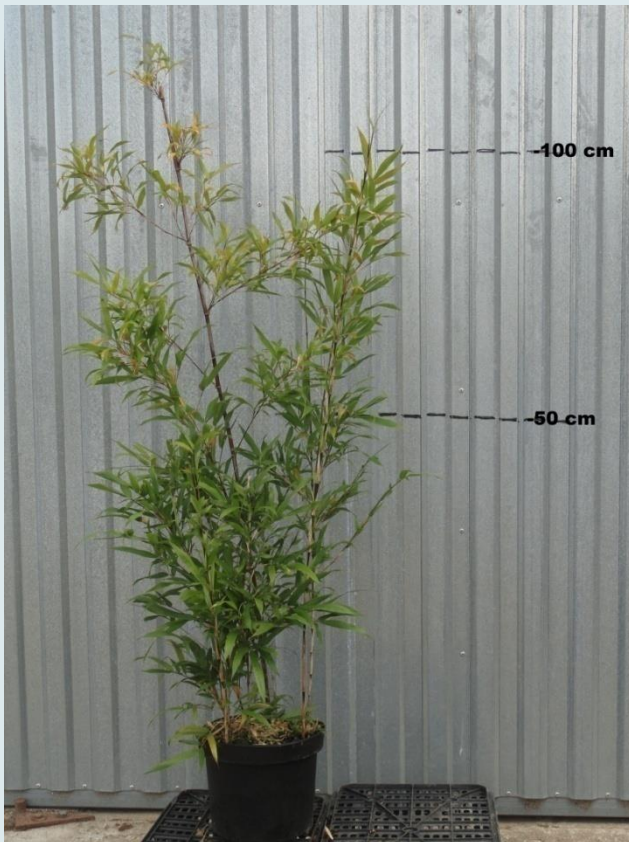

Chimonobambusa marmorea

C-5 L

100-150 CM

P.U.: 9 €