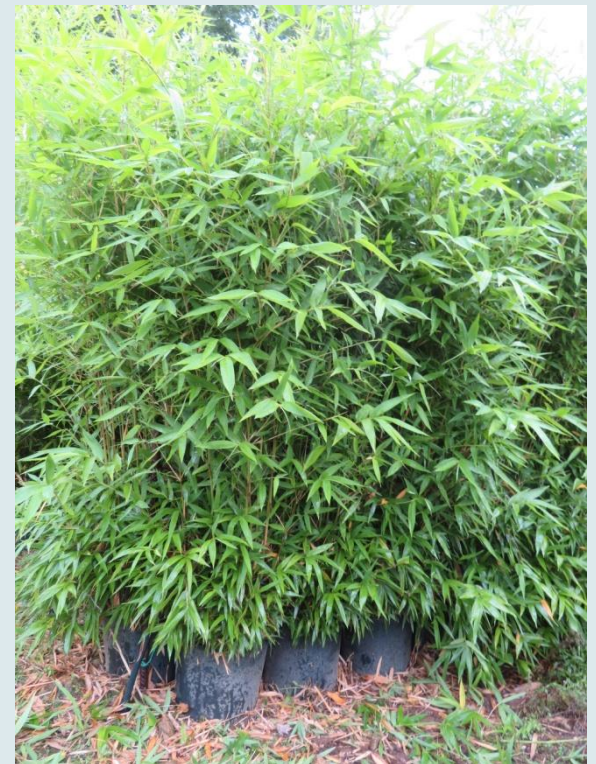

# *Semiarundinaria makinoi*

C-5 L

100-150 CM

P.U.: 13 €

C-15 L  
200-300 CM  
P.U.: 25 €