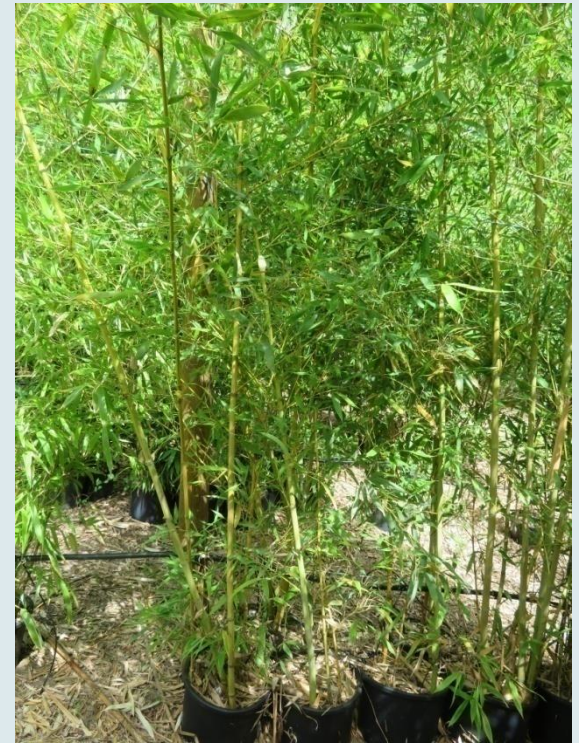

# *Ph. sulfurea*

C-5 L

80-100 CM

P.U.: 10 €

C-15 L

200-250 CM

P.U.: 25 €

(second choix)