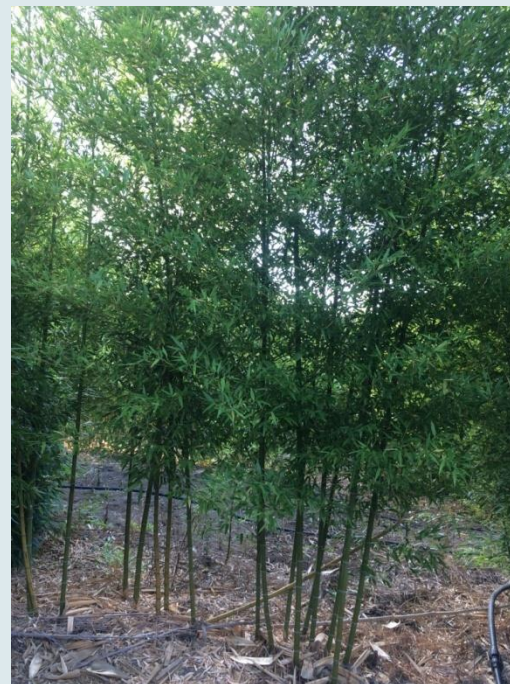

Ph.nigra 'Boryana'

C-5 L

100-150 CM

P.U.: 13 €