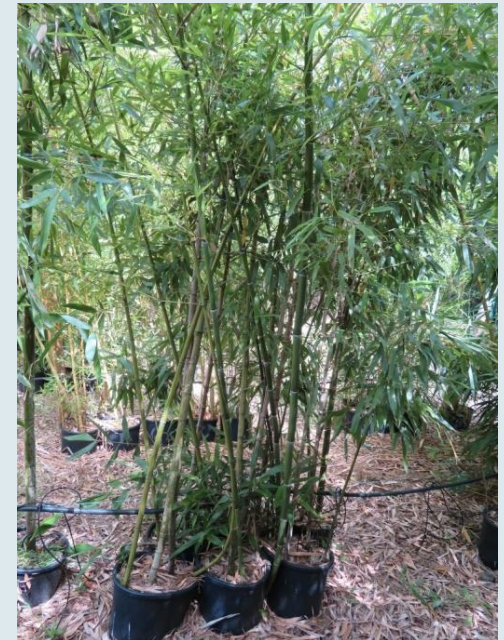

# *Phyllostachys violascens*

C-5 L

150-200 CM

P.U.: 14,50 €

C-15 L

300-400 CM

P.U.: 25€